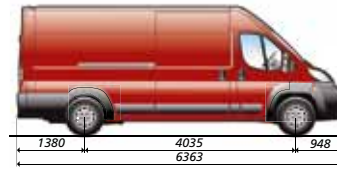

Listenpreis € 29.600,-  
**€ 19.990,-**

Alle Preise exkl. MwSt.

**Fiat Ducato Kastenwagen 35 L3H2 JTD 120  
120 PS Diesel, weiß, NL 1.450 kg**

**Ausstattung:**

- Klimaanlage,
- elektr. Außenspiegel
- doppelte Blattfeder, • vollwertiges Ersatzrad,

Listenpreis € 32.510,-

**€ 21.990,-**

**Fiat Ducato Kastenwagen Maxi 35 L4H2 JTD 120  
120 PS Diesel, weiß, NL 1.365 kg**

**Ausstattung:**

- „Maxi“ = technische Nutzlast 2.000 kg
- Klimaanlage
- doppelte Blattfeder, • Tempomat