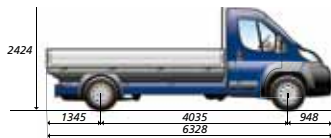

**€ 17.990,-**

**Fiat Ducato Pritsche Maxi 35 L3 JTD 120  
120 PS Diesel, weiß, NL 1.475 kg**

**Ausstattung:**

- „Maxi“ = technische Nutzlast 2.000 kg
- Klimaanlage
- doppelte Blattfeder
- elektr. Außenspiegel
- vollwertiges Ersatzrad