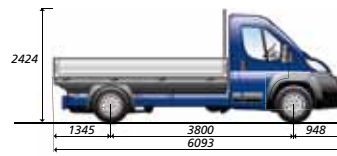

**Fiat Ducato Pritsche 33 L2+ JTD 100
100 PS Diesel, weiß, NL 1.350 kg**

Ausstattung:

- Klima
- elektr. Außenspiegel
- doppelte Blattfeder,