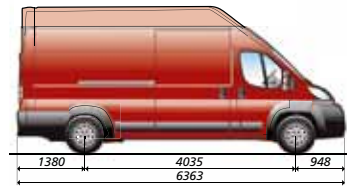

Listenpreis € 32.710,-

€ 21.990,-