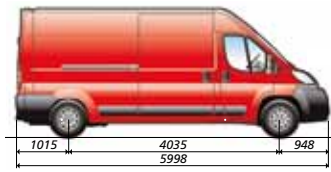

Listenpreis € 25.850,-  
**€ 17.990,-**

**Fiat Ducato Kastenwagen 33 L2H2 JTD 120**  
120 PS Diesel, weiß., NL 1.300 kg

- Ausstattung:**
- Klimaanlage
  - elektr. Außenspiegel
  - doppelte Blattfeder, • Lederlenkrad und -schaltknopf
  - Tempomat, • vollwertiges Ersatzrad,

Listenpreis € 29.600,-  
**€ 19.990,-**

Alle Preise exkl. MwSt.

**Fiat Ducato Kastenwagen 35 L3H2 JTD 120  
120 PS Diesel, weiß, NL 1.450 kg**

**Ausstattung:**

- Klimaanlage,
- elektr. Außenspiegel
- doppelte Blattfeder, • vollwertiges Ersatzrad,

Listenpreis € 32.510,-

**€ 21.990,-**

**Fiat Ducato Kastenwagen Maxi 35 L4H2 JTD 120  
120 PS Diesel, weiß, NL 1.365 kg**

**Ausstattung:**

- „Maxi“ = technische Nutzlast 2.000 kg
- Klimaanlage
- doppelte Blattfeder, • Tempomat