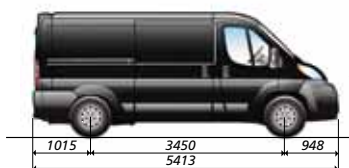

Listenpreis € 25.850,-
€ 17.990,-

Fiat Ducato Kastenwagen 33 L2H2 JTD 120
120 PS Diesel, weiß., NL 1.300 kg

1. **Ausstattung:**
2. Klimaanlage
   - elektr. Außenspiegel
   - doppelte Blattfeder, • Lederlenkrad und -schaltknopf
   - Tempomat, • vollwertiges Ersatzrad,