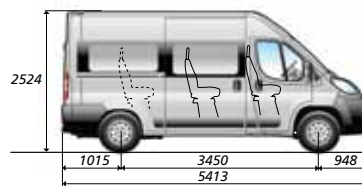

Listenpreis € 25.850,-  
**€ 17.990,-**

**Fiat Ducato Kastenwagen 33 L2H2 JTD 120**  
120 PS Diesel, weiß., NL 1.300 kg

- Ausstattung:**
- Klimaanlage
  - elektr. Außenspiegel
  - doppelte Blattfeder, • Lederlenkrad und -schaltknopf
  - Tempomat, • vollwertiges Ersatzrad,