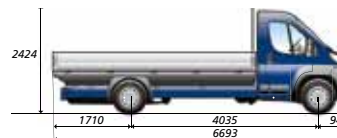

**Fiat Ducato Pritsche Maxi 35 L4 JTD 120
120 PS Diesel, weiß, NL 1.440 kg**

Ausstattung:

- „Maxi“ = technische Nutzlast 2.000 kg
- Klimaanlage
- doppelte Blattfeder
- elektr. Außenspiegel
- vollwertiges Ersatzrad