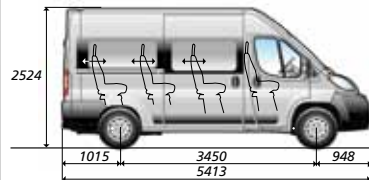

Listenpreis € 23.170,-  
**€ 17.990,-**

**Fiat Ducato Grossraum Panorama L2H2 160 DPF**  
160 PS Diesel, silbermetallic, Kurzzulassung

- Ausstattung:**
- Klimaautomatik, • getönte Scheiben, • Metallic-Lackierung
  - Tempomat, • 9 Sitze, • Parksensoren, • Dieselpartikelfilter
  - Reserverad mit Halterung
  - elektr. verstell- und beheizbare Außenspiegel